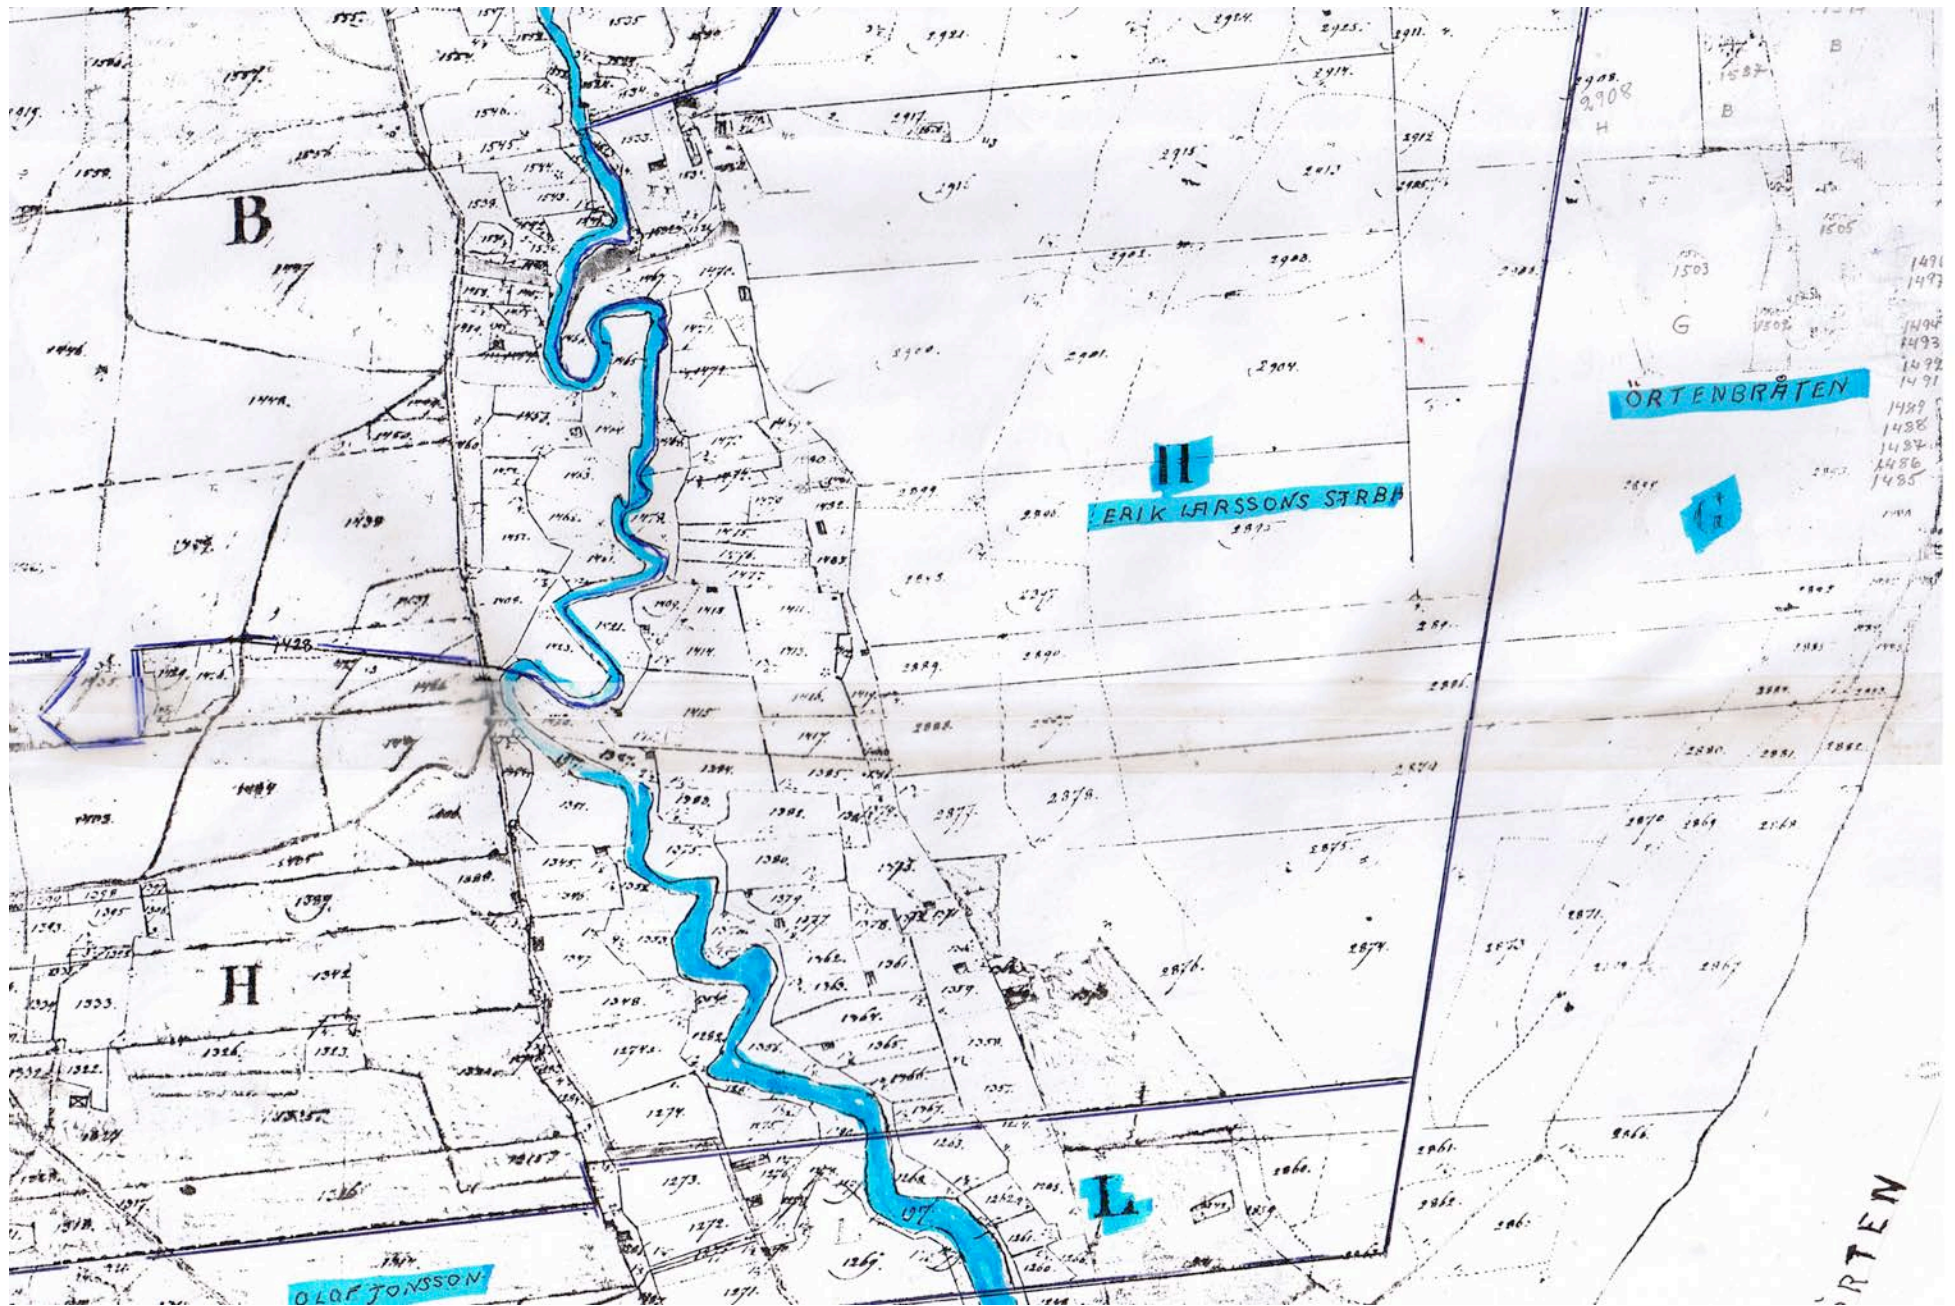

H

ERIK LARSSONS STRÅ

ORTENBRÄTEN

L

H

L

OLAF JONSSON

RTEN

1491  
1493  
1494  
1493  
1492  
1491  
1489  
1488  
1487  
1486  
1485

OLAF JONSSON

ERIK JONSSON

VOLUPPLAGSPLATS

BÅTPLATS OCH FISKELÄGE

0 50 100 200 300 400 500 600 METER