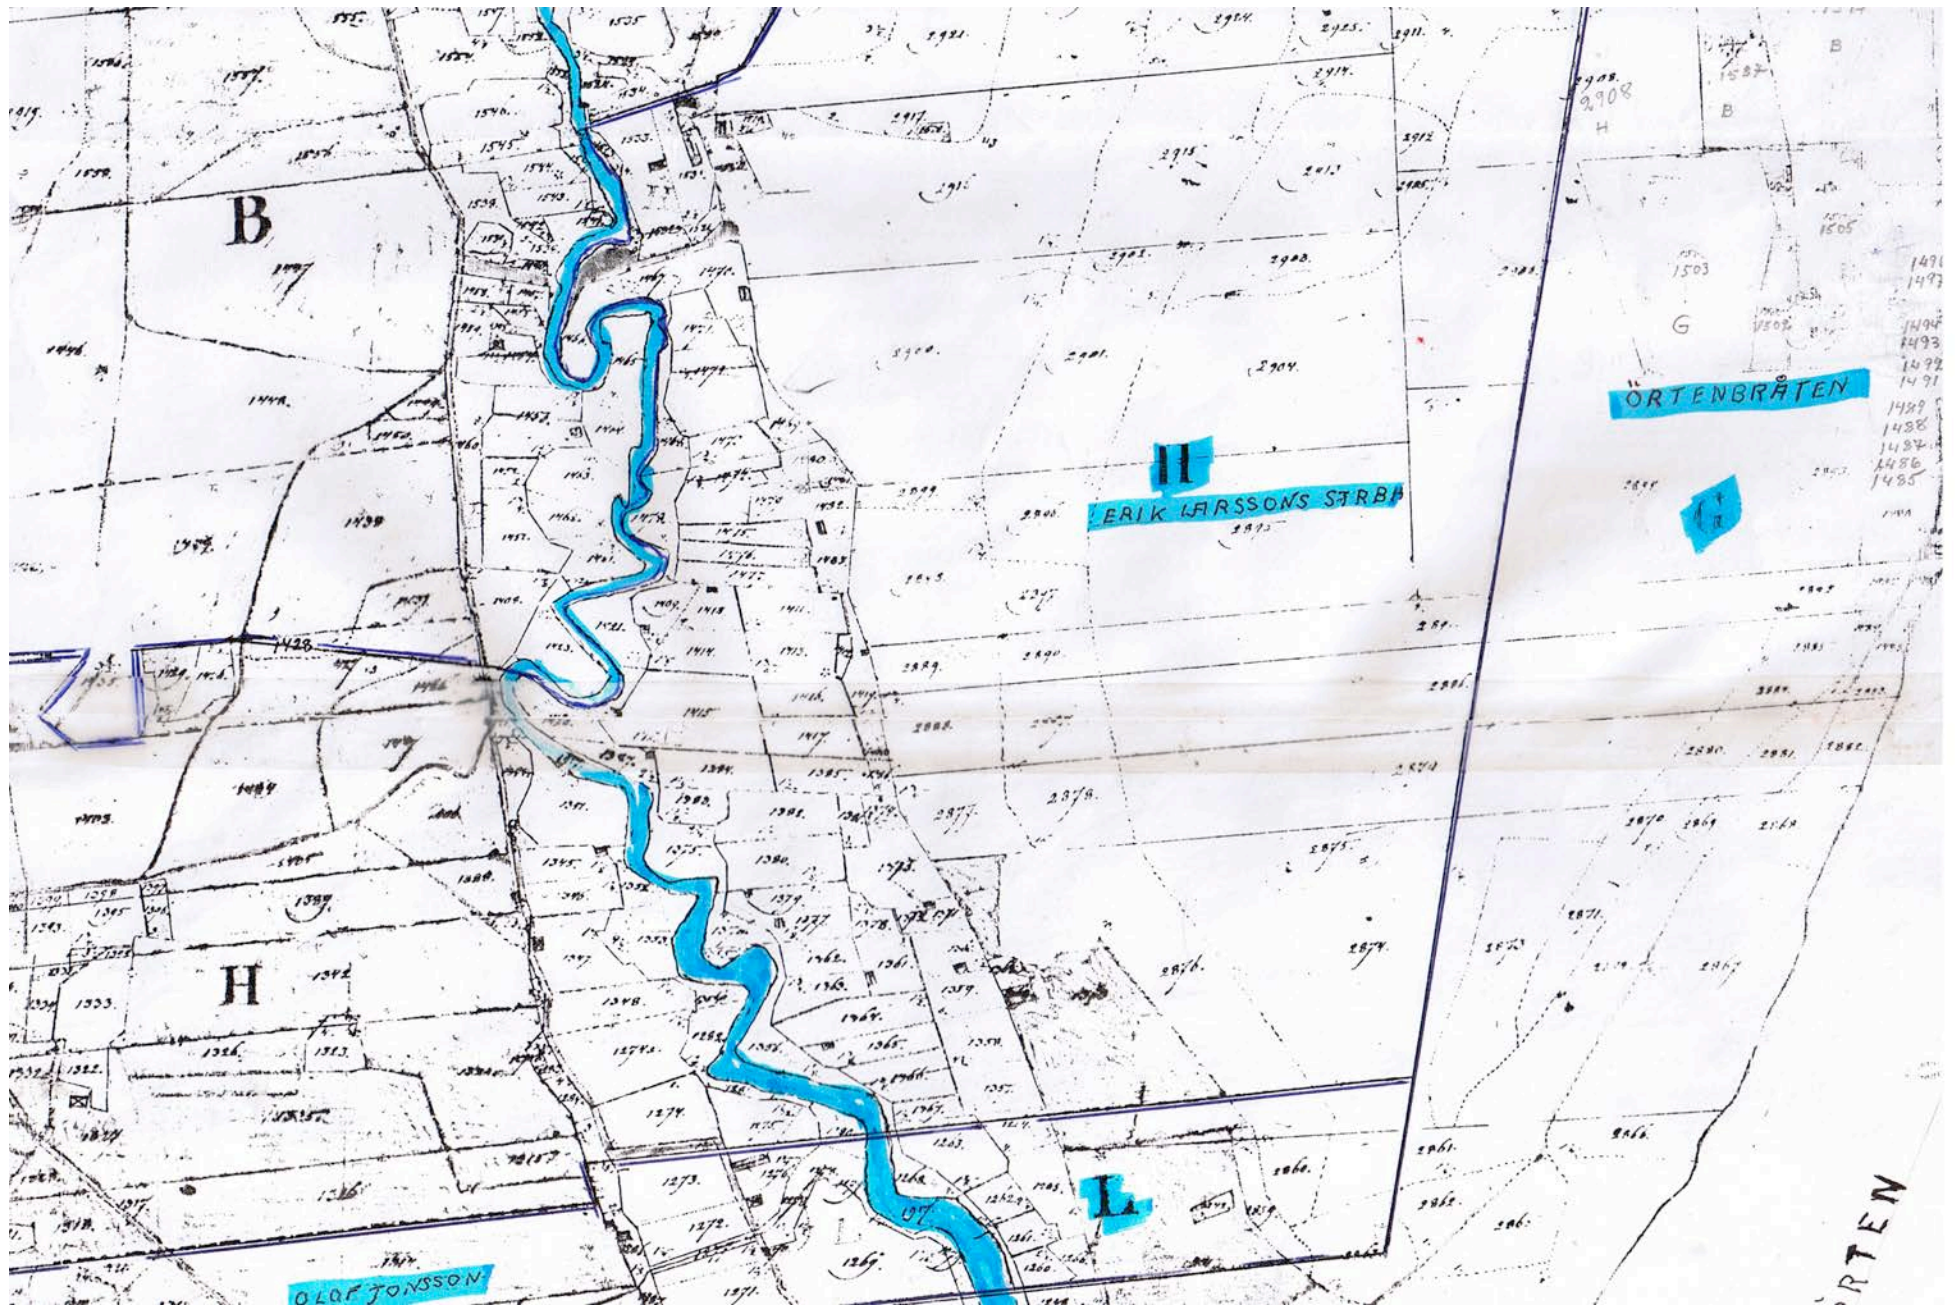

**D**  
JAN PERSSON

**C**  
PER OLSSON  
"OSTANYIK"

**B**  
JOHANNES LARSSON  
PÄR SÖR

Sjöströms äng

JAN-PERS SÄTTRÄ

Nora Åslorps äng

Björns äng

B

H

ERIK LARSSONS STRÅ

ORTENBRÄTEN

L

H

L

OLAF JONSSON

RTEN

1491  
1493  
1494  
1493  
1492  
1491  
1489  
1488  
1487  
1486  
1485

OLAF JONSSON

ERIK JONSSON

VOLUPPLAGSPLATS

BÅTPLATS OCH FISKELÄGE

0 50 100 200 300 400 500 600 METER