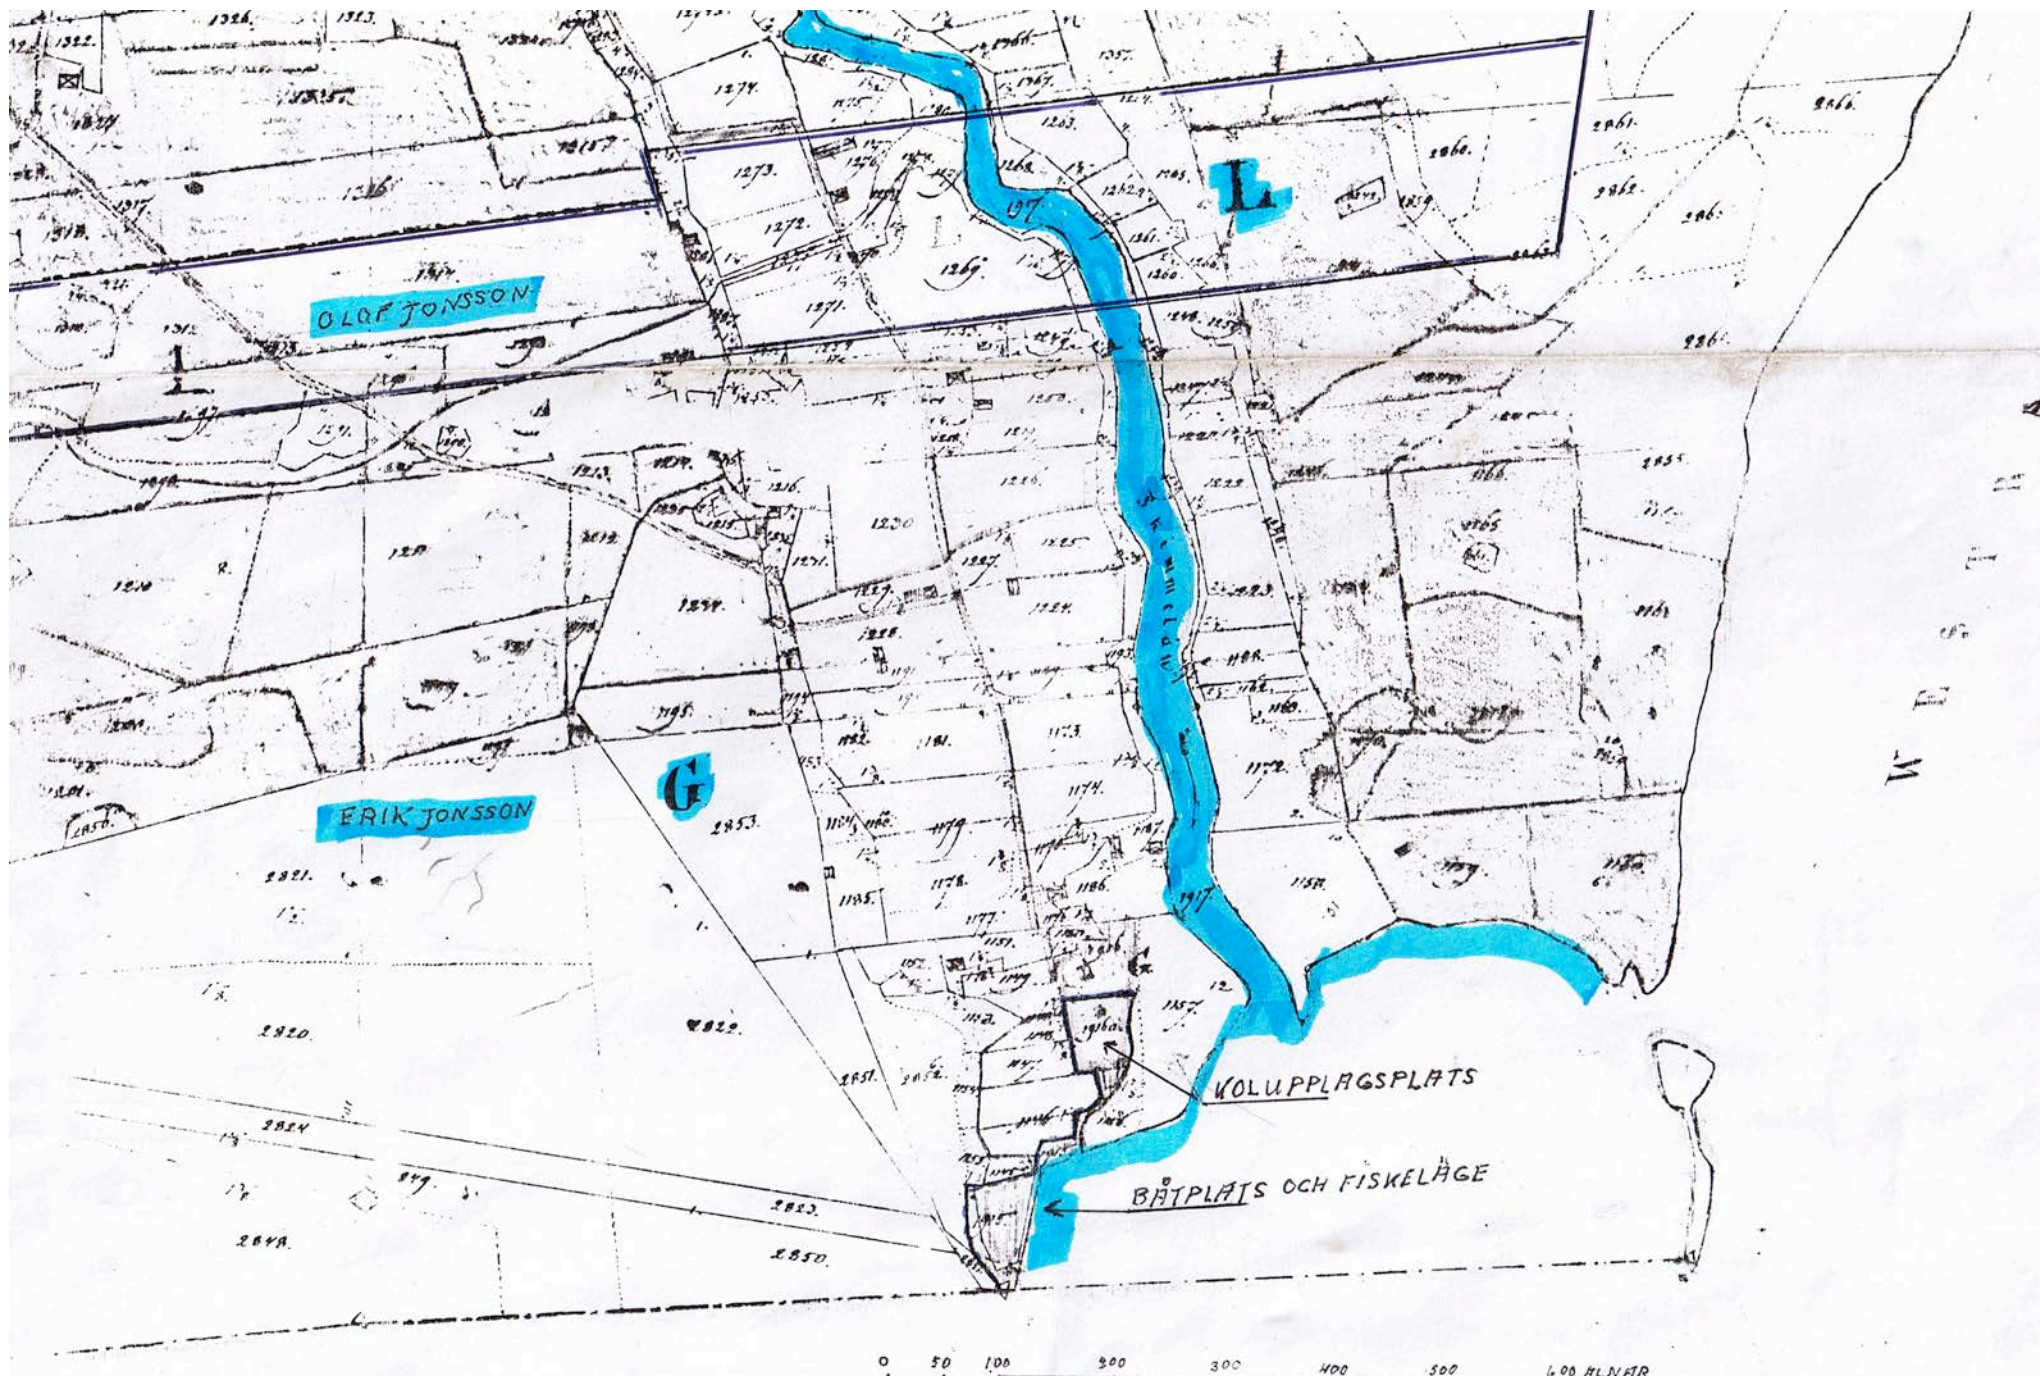

H

ERIK LARSSONS STRÅ

ORTENBRÄTEN

L

H

L

OLAF JONSSON

RTEN

1491  
1493  
1494  
1493  
1492  
1491  
1489  
1488  
1487  
1486  
1485

OLAF JONSSON

ERIK JONSSON

VOLUPPLAGSPLATS

BÅTPLATS OCH FISKELÄGE

0 50 100 200 300 400 500 600 METER